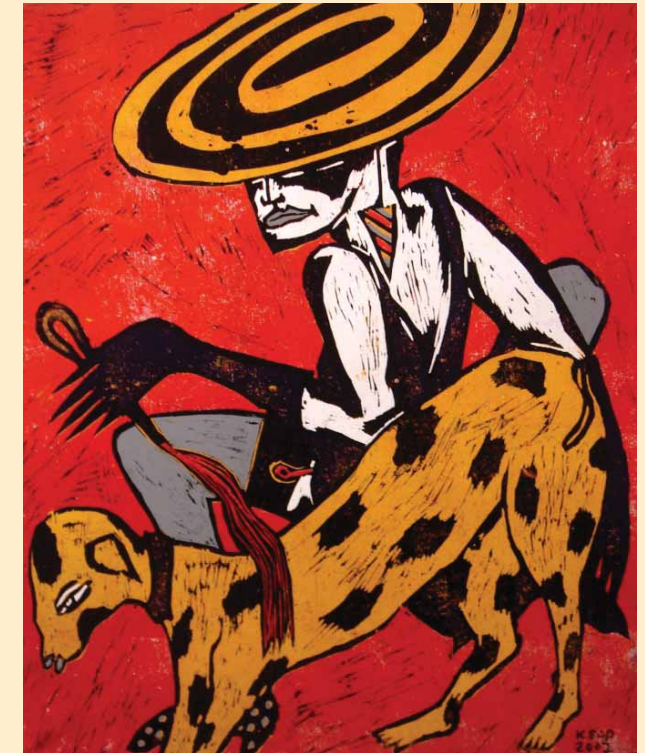

Der Ausstellungstitel »SECHS« weist auf die Anzahl der beteiligten Künstler und mit Augenzwinkern auf den Inhalt vieler ihrer Werke hin.

Die Maler und Grafiker Heinrich Tessmer (1943) aus Berlin, Gerd Mackensen (1949) aus Sondershausen, Klaus Süß (1951) aus Chemnitz schlagen einen Bogen von barocker Malweise, fotorealistischer Ausdrucksform, abstrahierter Zeichnung und Malerei bis hin zu Holzdrucken und Holzstöcken in Brückemanier.

Die Bildhauer Wieland Förster (1930) und Solveig K. Bolduan (1958) aus dem Brandenburger Land stellen sich zusammen mit der Berlinerin Sibylle Waldhausen (1963) mit Skulpturen aus Bronze und bemaltem Holz vor.

Trotz der auffällig großen Spannweite der künstlerischen Auffassungen eint sie doch das in dieser Ausstellung hauptsächlich vorgestellte Sujet: die menschliche Figur, ihre Berührungspunkte untereinander und mittelbar mit ihr in Zusammenhang zu Bringendes.

Gerd Mackensen, »Der Perlenohrring«, 2008, Öl

Abb. o.: Klaus Süß, »Das Hündchen«, 2007, Farbholzschnitt, Leinwand
Abb. u.: Sibylle Waldhausen, »Reise«, 2003, Bronze
Abb. l.: Solveig K. Bolduan, »Breithüftig II«, 2003, Kiefer bemalt