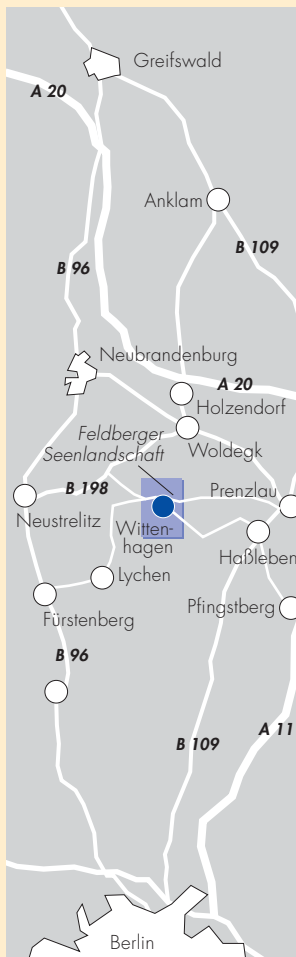

Der Ausstellungstitel »SECHS« weist auf die Anzahl der beteiligten Künstler und mit Augenzwinkern auf den Inhalt vieler ihrer Werke hin.

Die Maler und Grafiker Heinrich Tessmer (1943) aus Berlin, Gerd Mackensen (1949) aus Sondershausen, Klaus Süß (1951) aus Chemnitz schlagen einen Bogen von barocker Malweise, fotorealistischer Ausdrucksform, abstrahierter Zeichnung und Malerei bis hin zu Holzdrucken und Holzstöcken in Brückemanier.

Trotz der auffällig großen Spannweite der künstlerischen Auffassungen eint sie doch das in dieser Ausstellung hauptsächlich vorgestellte Sujet: die menschliche Figur, ihre Berührungspunkte untereinander und mittelbar mit ihr in Zusammenhang zu Bringendes.

Wieland Förster, »Beginn 2000«, 2000, Bronze

Gestaltung: Uwe Marsalek 2008

Das Gut Wittenhagen, ein Teil des Gutes Conow, liegt in der Feldberger Seenlandschaft. Von Berlin erreichen Sie Wittenhagen über die Autobahn A 11 bis Abfahrt Pflingstberg, über Haßleben, Boitzenburg, Hardenbeck und Conow; auf der B 109 bis Haßleben, über Boitzenburg, Hardenbeck und Conow oder auf der B 96 bis Fürstentagen, über Lychen und Feldberg. Die Fahrzeit von Berlin dauert zwischen 90 und 120 Minuten.